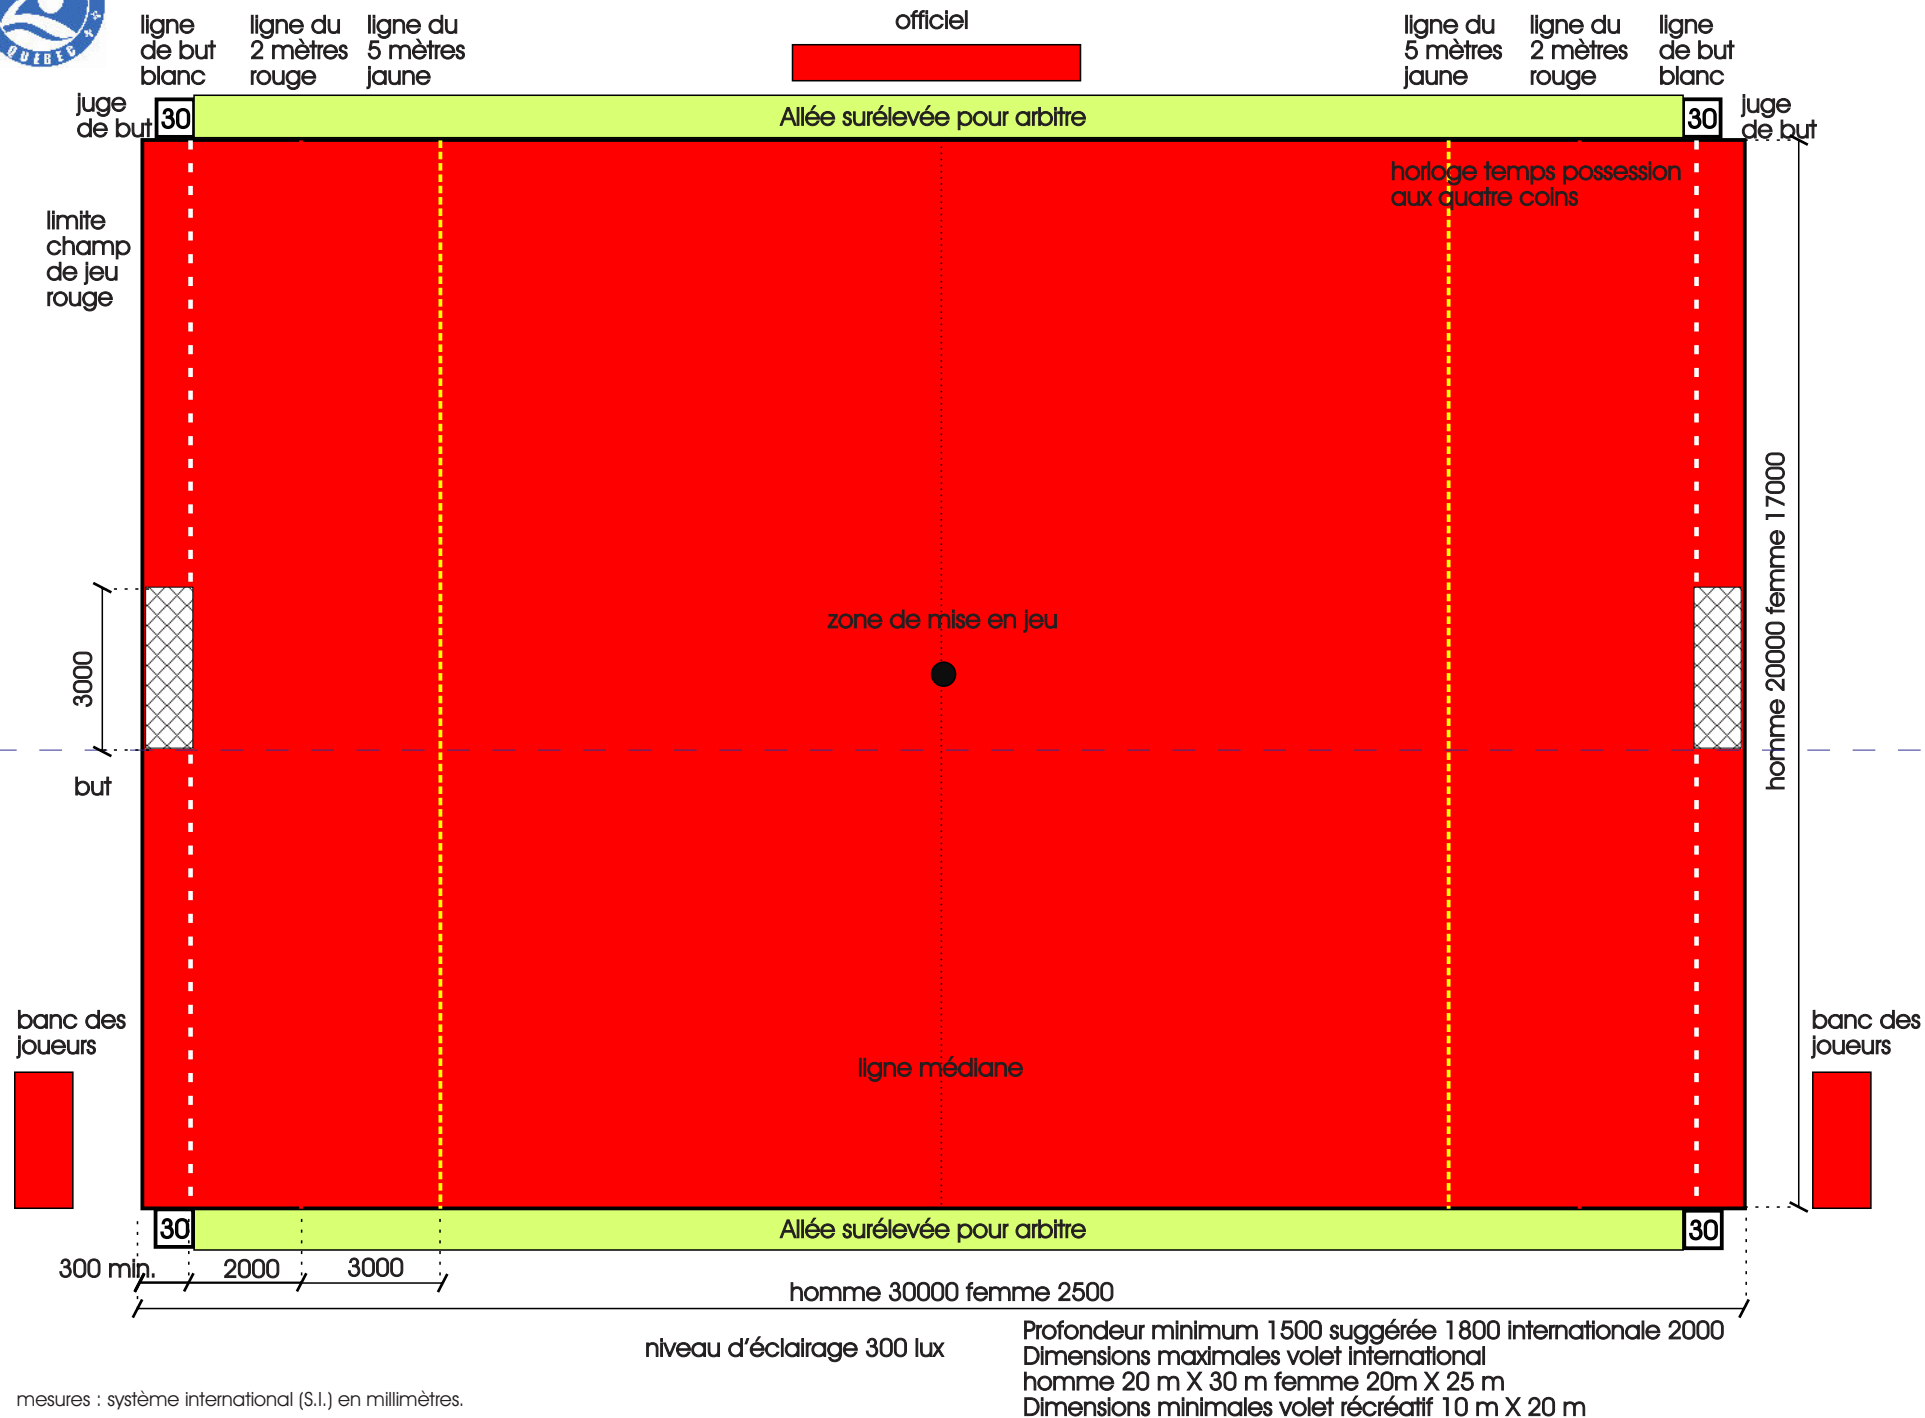

Standard jeu de water-polo pour compétition

mesures : système international (S.I.) en millimètres.